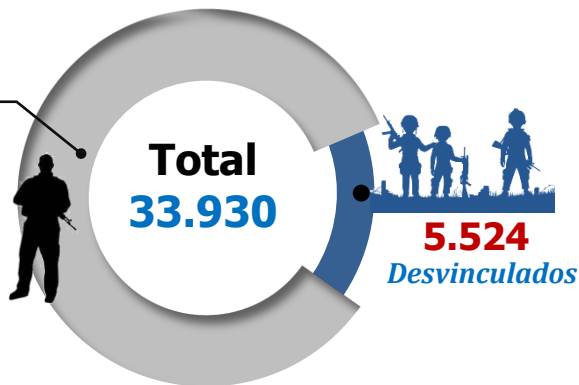

Desmovilizaciones

07-AGO-2002 al 24-ABR-2020

28.406

Adultos

Total
33.930

5.524
Desvinculados

Desvinculados 2002-2020

5.524

NNA

Niños, Niñas y Adolescentes

FARC	3199
GAO,R	157
ELN	1111
AUC	809
BACRIM	19
Disidencias (EPL-ERG-ERP)	122
PELUSOS	12
CLAN GOLFO	58
GDO	11
CAPARROS	26

Desvinculados

07-AGO-2002 al 24-ABR-2020

Desvinculados por edades 2002-2020

5.524
NNA
Niños, Niñas y Adolescentes

7 A 10 años	12
11 a 14 años	817
15 a 17 años	4.695
TOTAL	5.524

Edad	2002	2003	2004	2005	2006	2007	2008	2009	2010	2011	2012	2013	2014	2015	2016	2017	2018	2019	2020	Cantidad
7 a 10	0				1		1	2	1	1	1				1	2	2	0	0	12
11 a 14	22	84	71	32	53	68	49	28	47	49	36	62	50	46	25	27	34	29	5	817
15 a 17	187	511	498	320	398	315	252	234	241	234	166	266	226	222	169	153	141	132	30	4.695
TOTAL	209	595	569	352	452	383	302	264	289	284	203	328	276	268	195	182	177	161	35	5.524